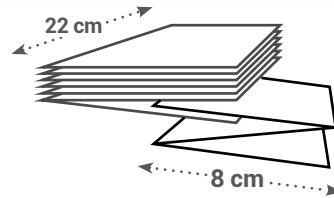

Koli içi Adedi Quantity in Box	Koli Hacmi Box Volume	Koli Ağırlığı Box Gross Weight	Barkod no Barcode number
12 ad./pcs	0,090	7,44 kg	8 697425 881776