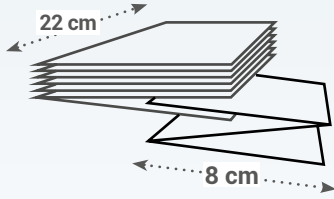

renkler
colours

Koli içi Adedi Quantity in Box	Koli Hacmi Box Volume	Koli Ağırlığı Box Gross Weight	Barkod no Barcode number
12 ad./pcs	0,112	9,47 kg	8 697425 880700

F177

(Z) Katlamalı Kağıt Kavluluk Krom (200)