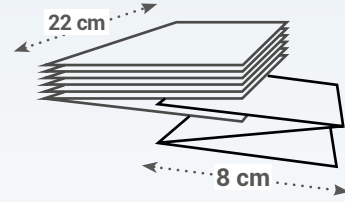

Koli içi Adedi Quantity in Box	Koli Hacmi Box Volume	Koli Ağırlığı Box Gross Weight	Barkod no Barcode number
12 ad./pcs	0,117	9,24 kg	8 697425 880885

F090

(Z) Katlamalı Kağıt Kavluluk Krom (300)

(Z) Fold Paper Towel Dispenser Chrome (300 Sheets)
Dispensador Z Dobra Porta Papel 300 Pcs (Aparência De Cromado)
فلوسوفت مناديل مصفدة على شكل حرف زد سعة ٣٠٠ منديل (كروم)

renkler
colours