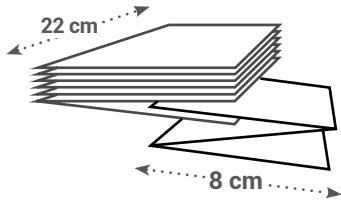

Koli içi Adedi Quantity in Box	Koli Hacmi Box Volume	Koli Ağırlığı Box Gross Weight	Barkod no Barcode number
12 ad./pcs	0,112	10 kg	8 697425 880908